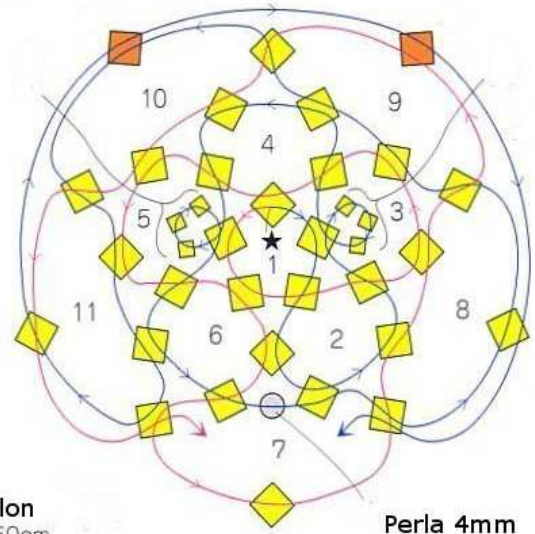

# WINNIE THE POOH

-  A #5301 · 5mm · Light Topaz .....2
-  B #5301 · 4mm · Light Topaz .....62
-  C #5301 · 3mm · Light Topaz .....19
-  D #5301 · 5mm · Light Siam .....2
-  E #5301 · 4mm · Light Siam .....17
-  F #5000 · 8mm · Capri blue .....1

-  A Perla · 4mm · Mystic black .....1
-  B Perla · 3mm · Mystic black .....2
-  Conteria .....6

Nylon 020mm .....1m90cm

## 1 La testa

## 3 Il corpo

4 Le gambe

5 Le braccia

★ = Filo Nylon  
40cm