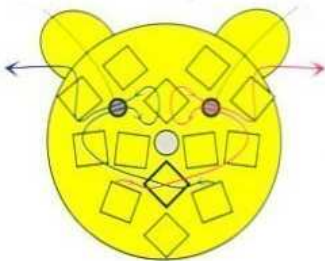

# WINNIE THE POOH

-  A #5301 · 5mm · Light Topaz .....2
-  B #5301 · 4mm · Light Topaz .....62
-  C #5301 · 3mm · Light Topaz .....19
-  D #5301 · 5mm · Light Siam .....2
-  E #5301 · 4mm · Light Siam .....17
-  F #5000 · 8mm · Capri blue .....1

-  A Perla · 4mm · Mystic black .....1
-  B Perla · 3mm · Mystic black .....2
-  Conteria .....6

Nylon 020mm .....1m90cm

## 1 La testa

## 3 Il corpo

4 Le gambe

5 Le braccia

★ = Filo Nylon  
40cm