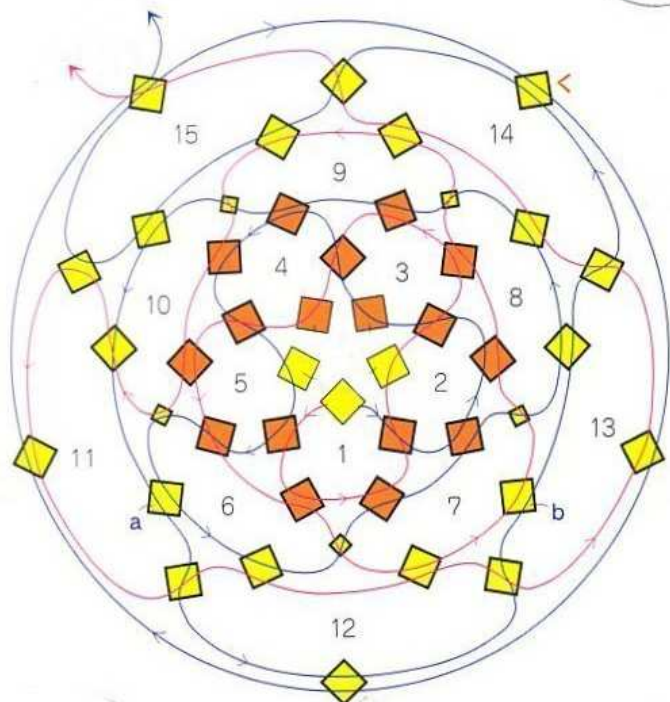

# WINNIE THE POOH

-  A #5301 · 5mm · Light Topaz .....2
-  B #5301 · 4mm · Light Topaz .....62
-  C #5301 · 3mm · Light Topaz .....19
-  D #5301 · 5mm · Light Siam .....2
-  E #5301 · 4mm · Light Siam .....17
-  F #5000 · 8mm · Capri blue .....1

-  A Perla · 4mm · Mystic black .....1
-  B Perla · 3mm · Mystic black .....2
-  Conteria .....6

Nylon 020mm .....1m90cm

## 1 La testa

## 3 Il corpo

4 Le gambe

5 Le braccia

★ = Filo Nylon  
40cm